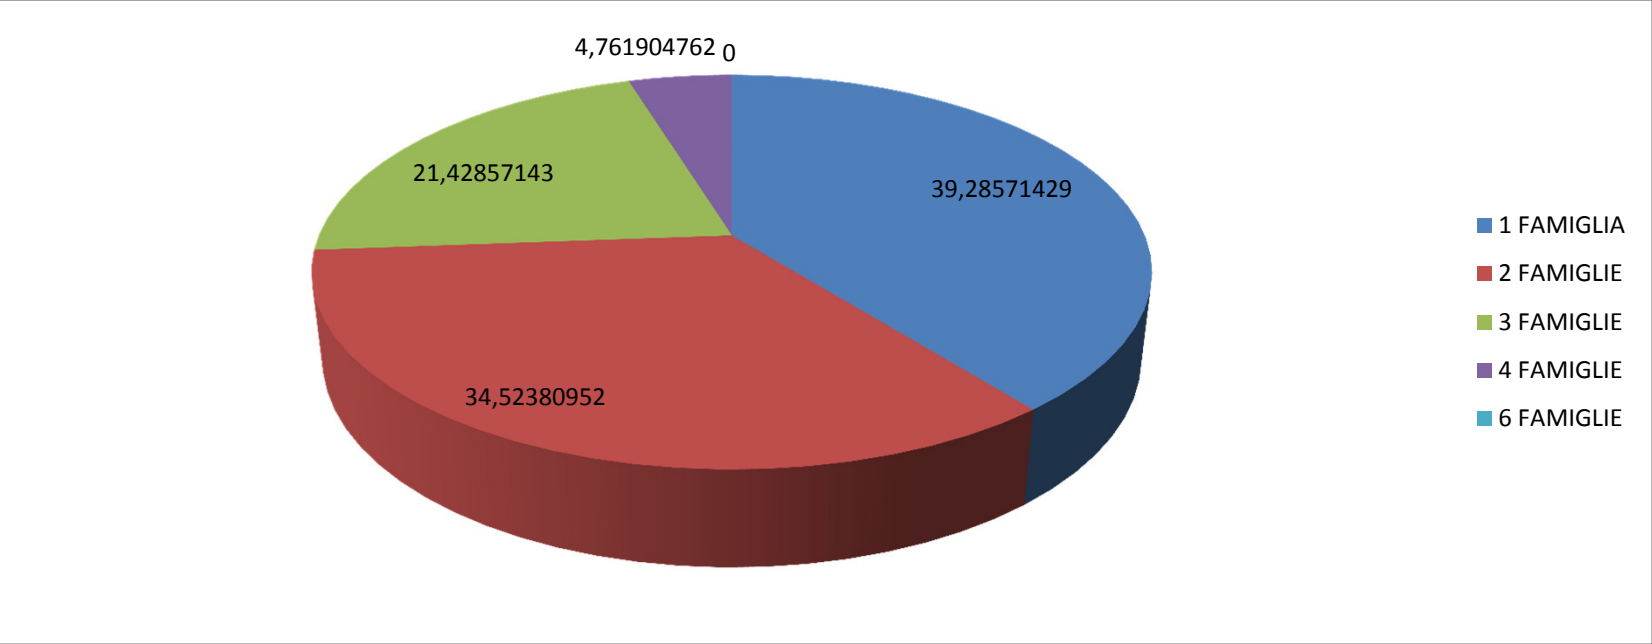

Comune di Villa di Serio
Provincia di Bergamo

ESITO DEI SOPRALLUOGHI

N. 84 FAMIGLIE

N. DI COMPONENTI IL NUCLEO FAMILIARE

TIPOLOGIA DI COMPOSTAGGIO

N. DI FAMIGLIE UTILIZZATRICI

TIPOLOGIA DI ABITAZIONE

ESITO SOPRALLUOGO