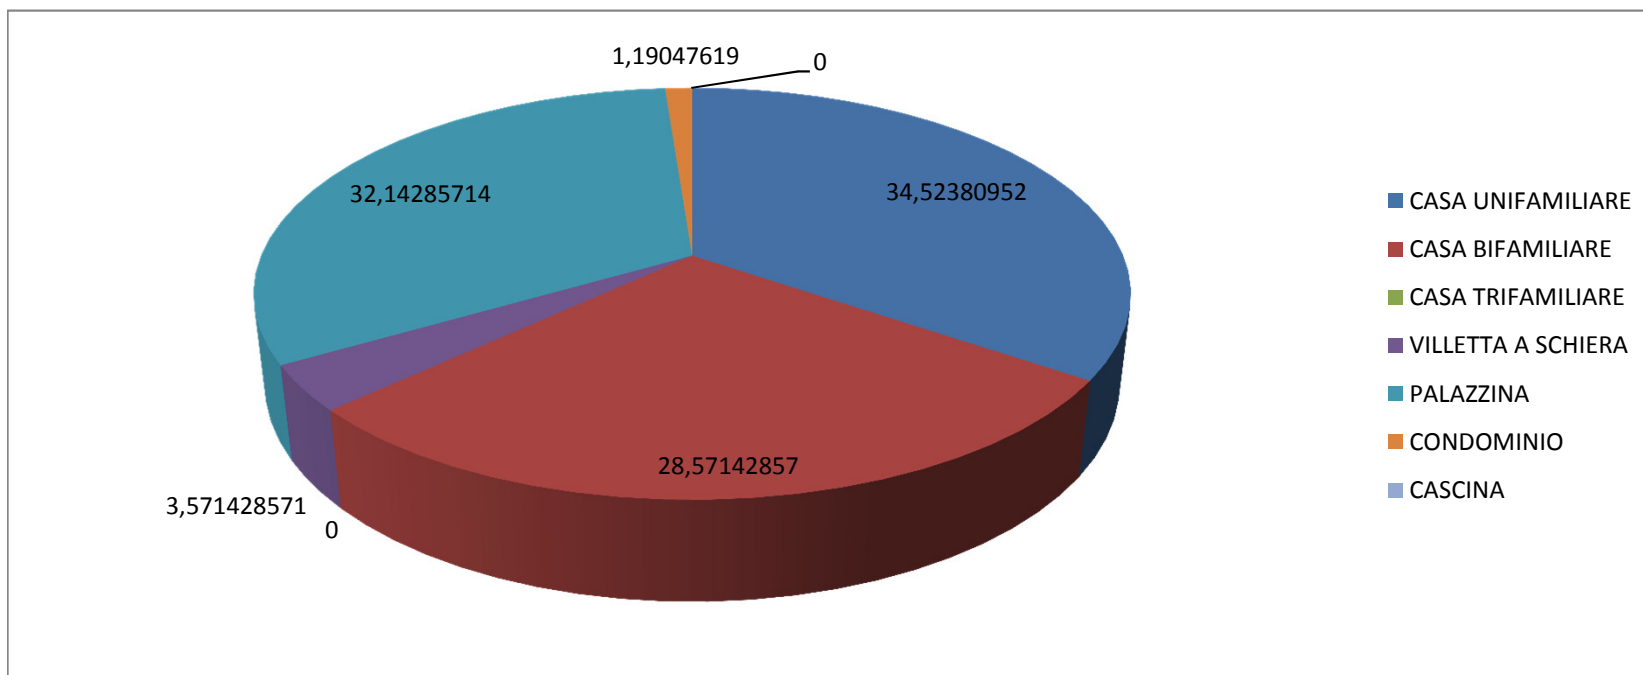

Comune di Villa di Serio
Provincia di Bergamo

ESITO DEI SOPRALLUOGHI

N. 84 FAMIGLIE

N. DI COMPONENTI IL NUCLEO FAMILIARE

TIPOLOGIA DI COMPOSTAGGIO

N. DI FAMIGLIE UTILIZZATRICI

TIPOLOGIA DI ABITAZIONE

ESITO SOPRALLUOGO