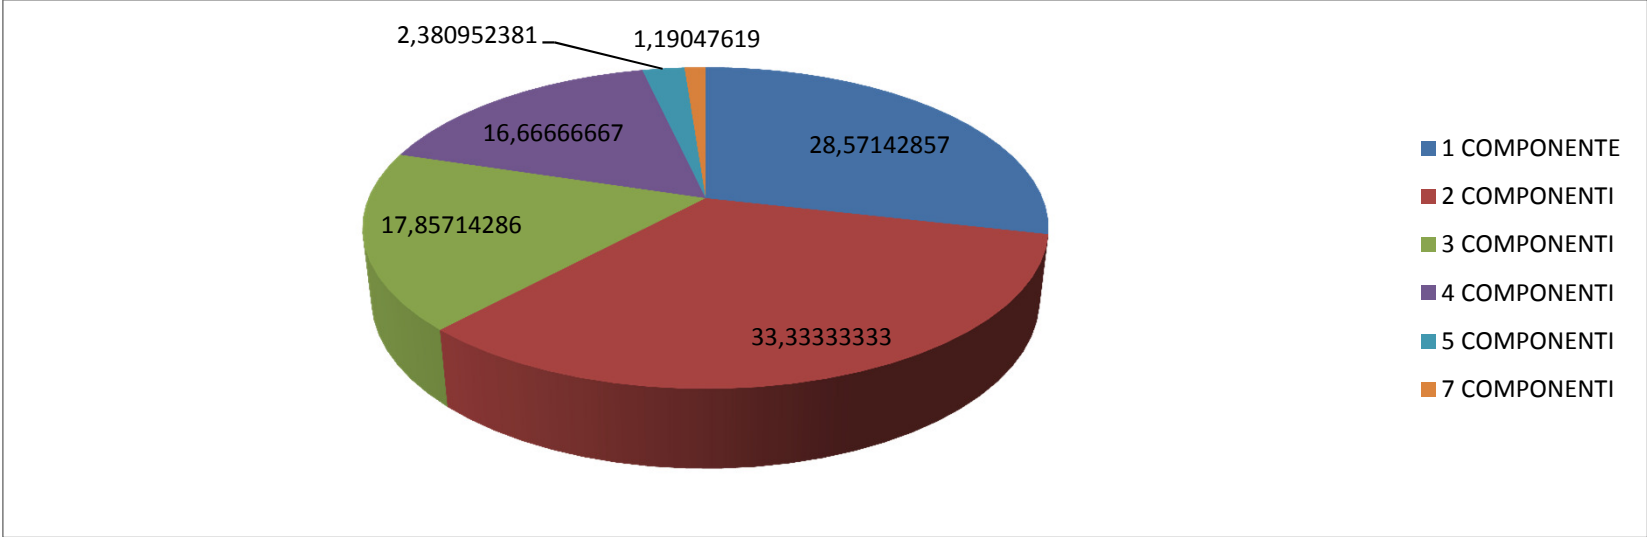

Comune di Villa di Serio
Provincia di Bergamo

ESITO DEI SOPRALLUOGHI

N. 84 FAMIGLIE

N. DI COMPONENTI IL NUCLEO FAMILIARE

TIPOLOGIA DI COMPOSTAGGIO

N. DI FAMIGLIE UTILIZZATRICI

TIPOLOGIA DI ABITAZIONE

ESITO SOPRALLUOGO