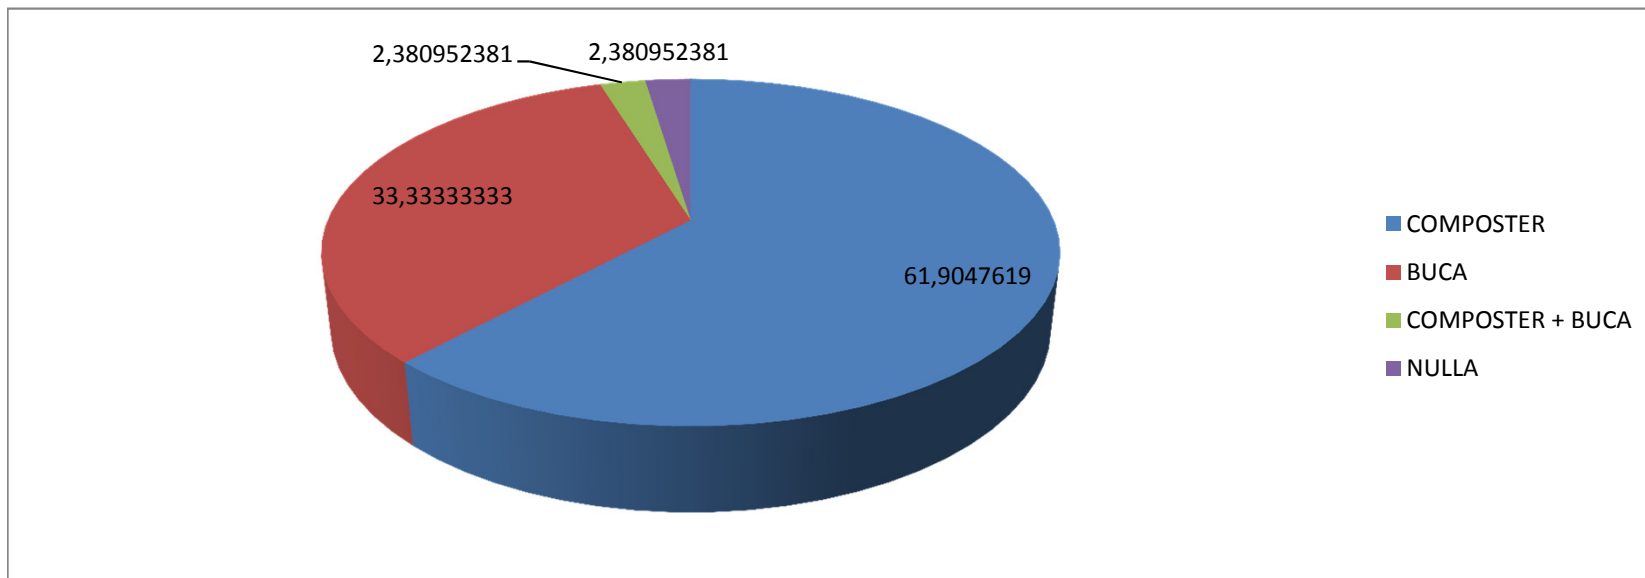

Comune di Villa di Serio
Provincia di Bergamo

ESITO DEI SOPRALLUOGHI

N. 84 FAMIGLIE

N. DI COMPONENTI IL NUCLEO FAMILIARE

TIPOLOGIA DI COMPOSTAGGIO

N. DI FAMIGLIE UTILIZZATRICI

TIPOLOGIA DI ABITAZIONE

ESITO SOPRALLUOGO